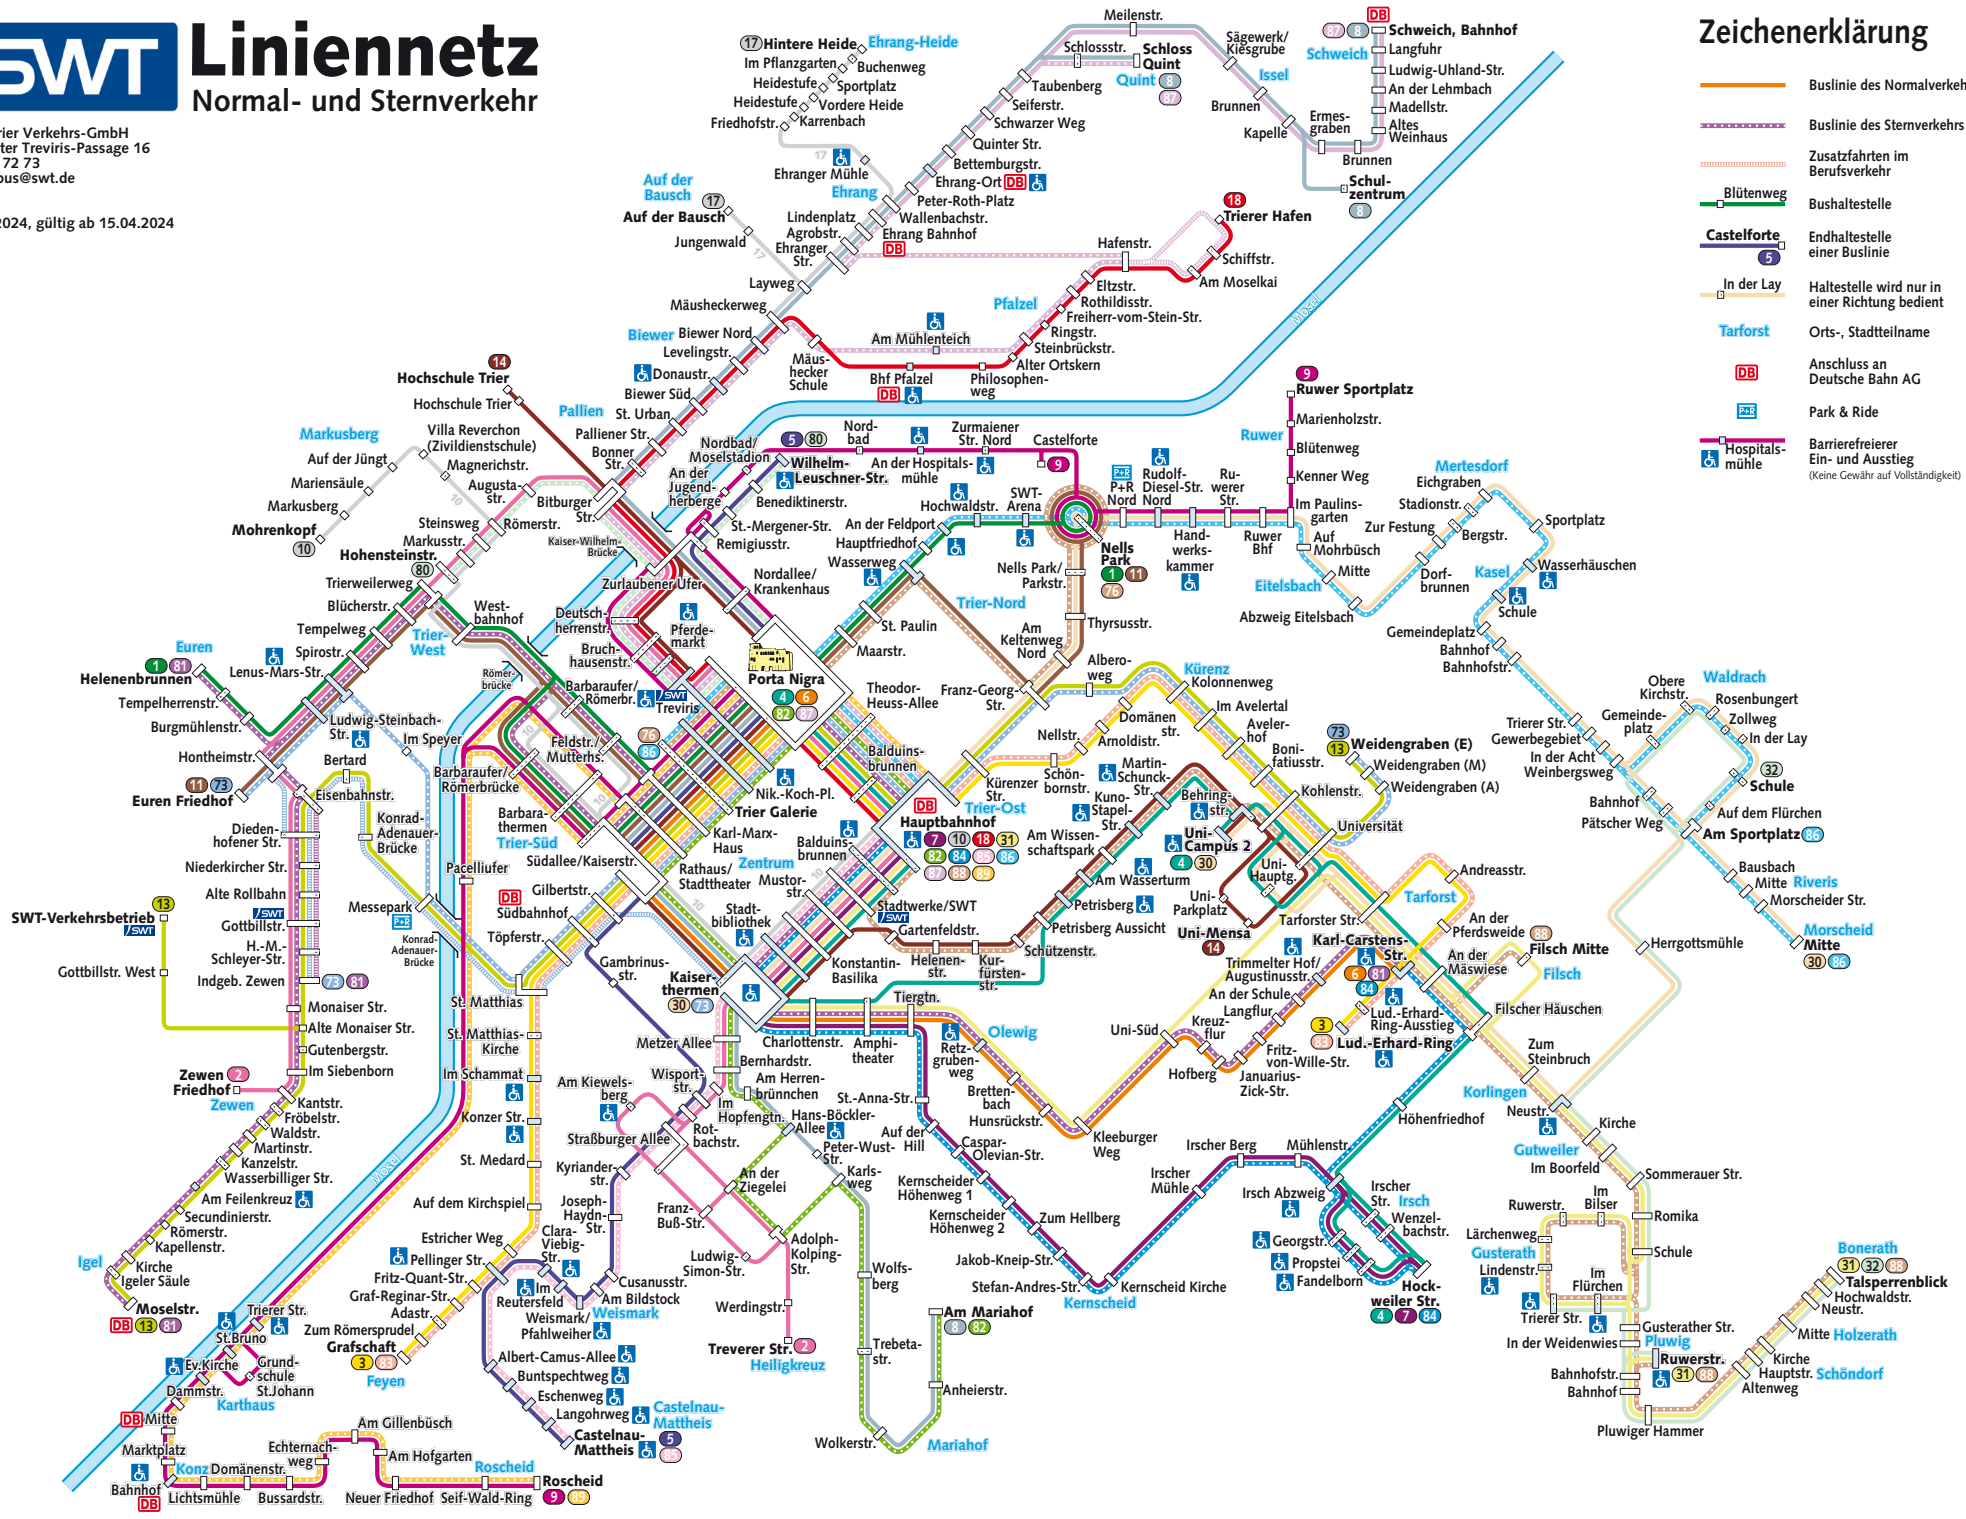

# Linienetz

## Normal- und Sternverkehr

Stadtwerke Trier Verkehrs-GmbH  
Stadtbus-Center Trevis-Passage 16  
Tel.: 0651 71 72 73  
E-Mail: stadtbuss@swt.de  
www.swt.de

Stand: März 2024, gültig ab 15.04.2024

### Zeichenerklärung

- Buslinie des Normalverkehrs
- Buslinie des Sternverkehrs
- Zusatzfahrten im Berufsverkehr
- Blütenweg
- Castelforte
- In der Lay
- Tarforst
- Anschluss an Deutsche Bahn AG
- Park & Ride
- Barrierefreier Ein- und Ausstieg (Keine Gewähr auf Vollständigkeit)